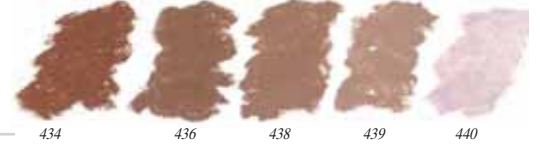

434 436 438 439 440

OCRE DE RU
BROWN OCHRE
DUNKELOCKER
OCRE PARDO
OCRA DE RU