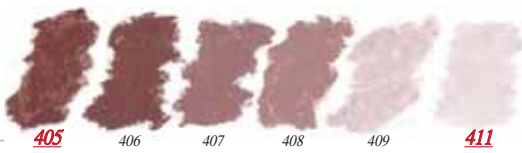

BRUN DE CARMIN  
CARMINE BROWN  
KARMINBRAUN  
PARDO CARMIN  
BRUNO DI CARMINO

45 46 47

BRUN DE LAQUE VIOLETTE  
VIOLET BROWN LAKE  
LACKBRAUN VIOLETT  
PARDO DE LACA VIOLETA  
BRUNO LACCA VIOLETT

441 442 444 445 446 448

VIOLET VAN DICK  
VAN DICK VIOLET  
VAN DICK VIOLETT  
VIOLETA VAN DICK  
VIOLETTA VAN DICK

405 406 407 408 409 411

ROUGE DE VENISE  
VENETIAN RED  
VENITANISCHROT  
ROJO VENEZIA  
ROSSO DI VENEZIA

89 90 93 94 95