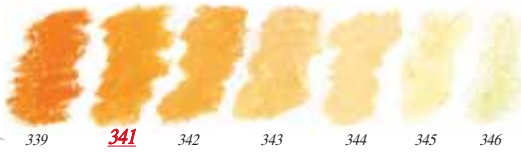

120 122 124 126

BRUN ROUGE  
RED BROWN  
ROTBRAUN  
PARDO ROIZO  
BRUNO ROSSO

6 8 9 10 11 12

OCRE ROUGE  
RED OCHRE  
ROTOCKER  
OCRE ROIZO  
OCRA ROSSA

67 69 70 71 73 74

OCRE DE CHAIR  
FLESH OCHRE  
FLEISCHOCKER  
OCRE CARNÉ  
OCRA TINTA CARNÉ

13 14 16 17 18 19 20 21

VERT FEUILLE MORTE  
DEAD LEAF GREEN  
HELLGELBGRÜN  
VERDE ORO VIEJO  
VERDE FOGLIA MORTA

141 143 145 146 147

GOMME GUTTE  
GAMBOGE  
GUMMIGUITT  
GOMA GUTA  
GOMMA GUTTA

368 370 371 372 374

OCRE DORÉ  
GOLDEN OCHRE  
GOLDOCKER  
OCRE DORADO  
OCRA ORO

127 129 131 132

OCRE JAUNE  
YELLOW OCHRE  
LICHTER  
OCRE AMARILLO  
GIALLA OCRA

113 115 116 117 119

MINE ORANGE  
ORANGE LEAD  
BLEI ORANGE  
MINE ANARANJADA  
ARANCIO DI PIOMBO

37 38 39 40 41 43 44

JAUNE BRILLANT  
BRIGHT YELLOW  
BRILLANT GELB  
AMARILLO BRILLANTE  
GIALLO BRILLANTE

339 341 342 343 344 345 346

JAUNE DE CAD. ORANGE  
CAD. YELLOW ORANGE  
KADMIUNGELB ORANGE  
AMARILLO CAD ANARANJADA  
GIALLO DI CAD ARANCIO